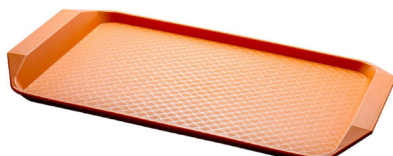

З
Н
А
М
И

П
Р
А
Ц
Ю
Ю
Т
Ь

Т
І
Л
Ь
К
И

У
С
П
І
Ш
Н
І

Таця прямокутна

0,⁰⁰

пластик
червона | 42,5 x 30 x 3,5 см | KN-818FF Red

Таця прямокутна

0,⁰⁰

пластик
коричнева | 42,5 x 30 x 3,5 см | KN-818FF Brown

Таця прямокутна

0,⁰⁰

пластик
чорна | 42,5 x 30 x 3,5 см | KN-818FF Black

Таця прямокутна

0,⁰⁰

пластик
помаранчева | 42,5 x 30 x 3,5 см | KN-818FF Orange

Таця прямокутна

0,⁰⁰

пластик
жовта | 42,5 x 30 x 3,5 см | KN-818FF Yellow

Таця прямокутна

0,⁰⁰

пластик
зелена | 42,5 x 30 x 3,5 см | KN-818FF Green

Таця прямокутна

0,⁰⁰