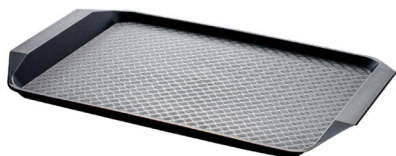

З
Н
А
М
И

П
Р
А
Ц
Ю
Ю
Т
Ь

Т
І
Л
Ь
К
И

У
С
П
І
Ш
Н
І

Таця прямокутна

0,⁰⁰

пластик
червона | 42,5 x 30 x 3,5 см | KN-818FF Red

Таця прямокутна

0,⁰⁰

пластик
коричнева | 42,5 x 30 x 3,5 см | KN-818FF Brown

Таця прямокутна

0,⁰⁰

пластик
чорна | 42,5 x 30 x 3,5 см | KN-818FF Black

Таця прямокутна

0,⁰⁰

пластик
помаранчева | 42,5 x 30 x 3,5 см | KN-818FF Orange