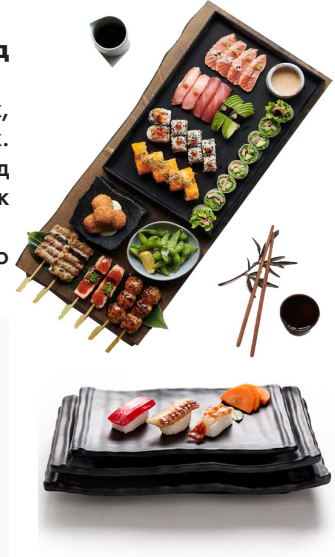

П
Р
А
Ц
Ю
Ю

Т
В

Т
І
Л
Ь
К
И

У
С
П
І
Ш
Н
І

Меламін – це терморезистивний пластик. Легкий та твердий, має вигляд кераміки.

Органічне промислове з'єднання використовується для виготовлення тарілок, чашок, мисок, підносів для їдалень, посуду для сервірування, підставок. Міцний, стійкий до розтріскування, з чіткою гладкою текстурою, меламіновий посуд може розглядатися як одне з багатьох чудових досягнень, що виникли внаслідок розвитку хімічної промисловості.

Посуд є безпечним для здоров'я, якщо враховувати рекомендації правильного використання. Зазвичай, він розрахований для подачі холодних закусок, напоїв.

Тарілки з меламіну - вибір практичних господарок та рестораторів.