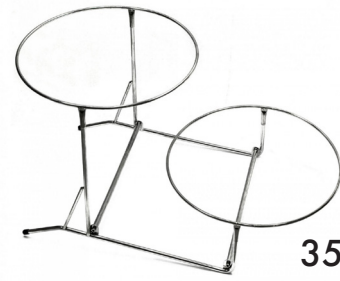

68 x 32 см | h 42 см | нерж. сталь
арт. KN-JD-2194 / KN-508104

Кошик прямокутний

657,⁰⁰

41 x 29 x 8 см | поліпропілен (PP)
арт. KN-JD-2158Y / KN-509097

Дворівнева підставка

3303,⁰⁰

52 x 41 см | h 35 см | нерж. сталь
арт. KN-JD-2188 / KN-508096

794-23-58 • 050 336-37-11 • 063 790-57-51
798-89-71 • 050 399-88-22 • 068 263-48-86

Кошик прямокутний

912,⁰⁰

53 x 32 x 10 см | поліпропілен (PP)
арт. KN-JD-2152Y / KN-509099

Дворівнева підставка

3234,⁰⁰

56 x 52 x 35 см | нерж. сталь
арт. KN-JD-2189 / KN-508098

Кошик круглий

638,⁹⁰

Ø 40 см | h 10 см | поліпропілен (PP)
арт. KN-JD-2172 / KN-509107

Дворівнева підставка

3582,⁰⁰

65 x 38 x 36 см | нерж. сталь
арт. KN-JD-2195 / KN-508106

Кришка-ковпак

1172,⁰⁰