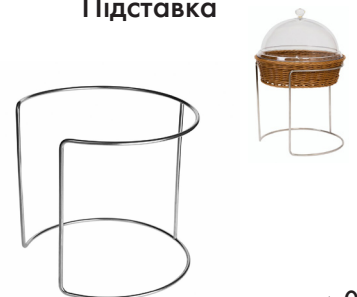

Кошик для приборів

259,⁰⁰

28 x 11 x 5 см | поліпропілен (PP)
арт. KN-JD-2177Y / KN-509090

Кошик прямокутний зкошені стінки

824,⁰⁵

40 x 28 x 10 см | поліротанг
арт. KN-509095

Кошик прямокутний

824,⁰⁵

46 x 34 x 7 см | поліротанг
арт. KN-JD-2155Y / KN-509096

Кошик круглий

367,⁵⁰

Ø 26,5 см | h 7,5 см | поліпропілен (PP)
арт. KN-JD-2191Y / KN-509101

Підставка

1281,²⁰

Ø 26 см | h 13 см | нерж. сталь
арт. KN-JD2190 / KN-508100

Підставка

1354,⁰⁰

Ø 26,5 см | h 26 см | нерж. сталь
арт. KN-JD2192 / KN-508102

Кошик прямокутний

524,⁰⁰

32 x 26,5 x 8,5 см | поліпропілен (PP)
арт. KN-JD-2157Y / KN-509105

Трирівнева підставка

3798,⁰⁰